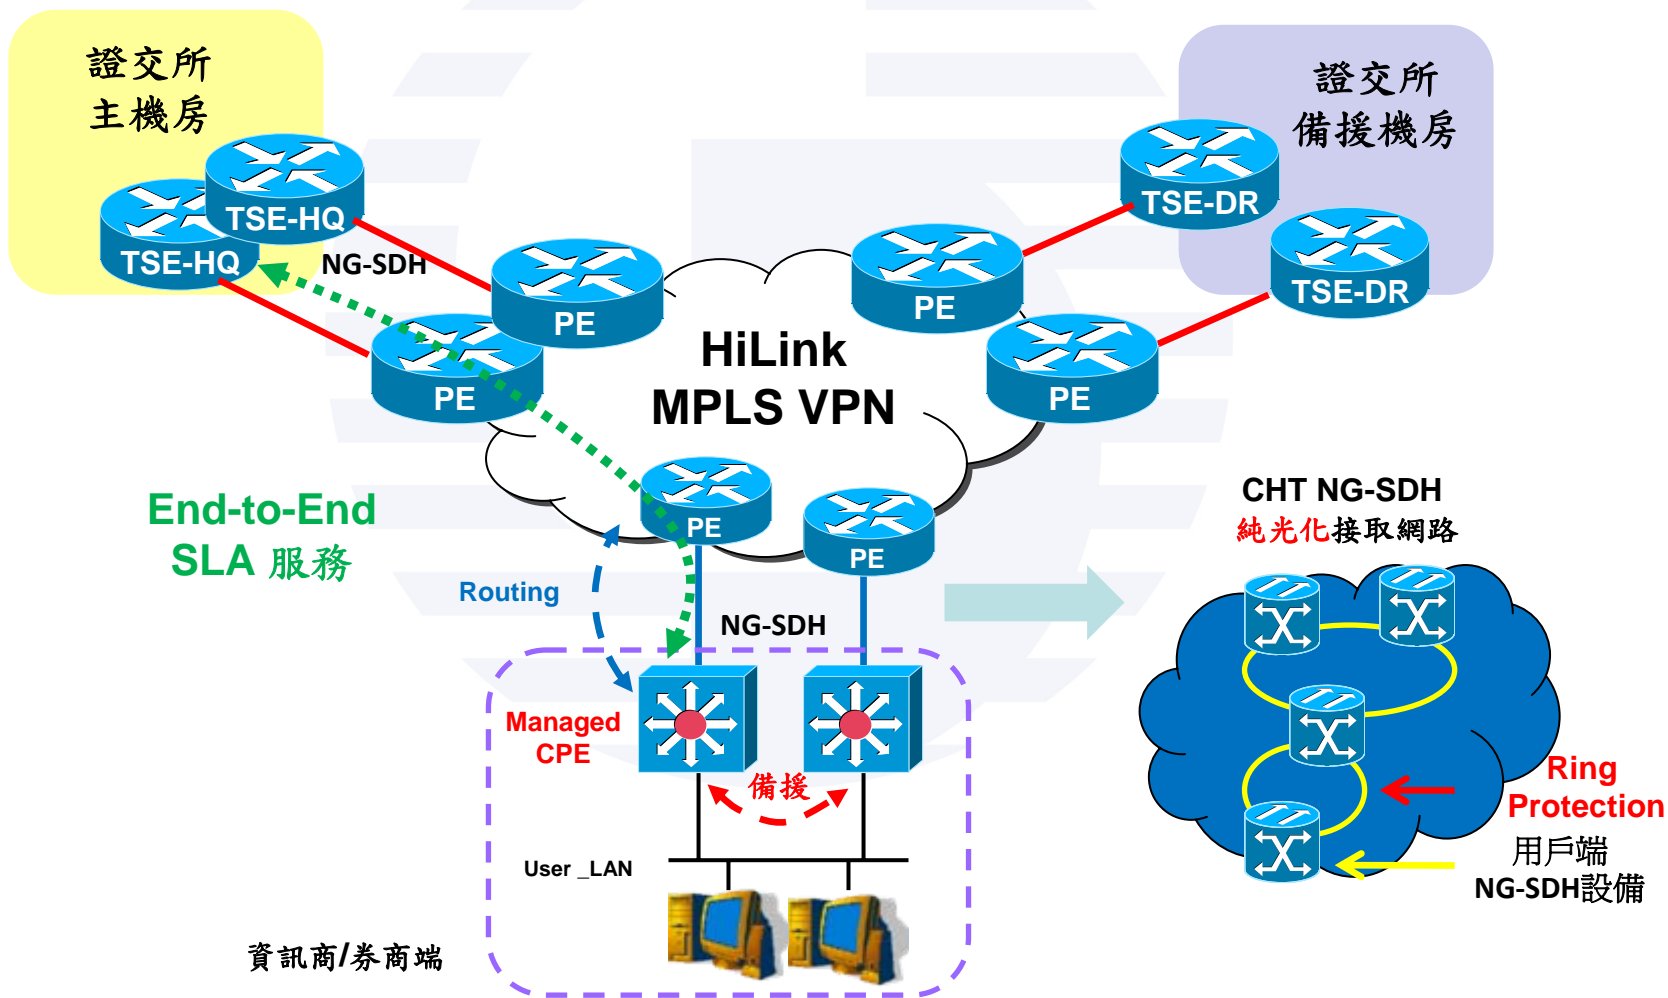

新式證券交易資訊網路-行情傳輸系統

中華電信服務說明

中華電信數據通信分公司
公眾數據處
王信富 CCIE#22847

中華電信
Chungwa Telecom

新式證券交易資訊網路-CHT架構

選擇中華電信 創造用戶價值

一、單一窗口整體服務：

- 本專案HiLink NG-SDH線路及用戶端設備均由中華電信提供服務及供裝，單一窗口受理服務服務能加速障礙排除。專案代管代維服務，無增加用戶成本。

二、專屬MPLS 骨幹網路：

- 中華電信HiLink骨幹不與Internet網路混用，為完全封閉之IP VPN 虛擬專用網路
- 每一骨幹節點至少有三條對外路由，網路穩定度高。

三、NG-SDH優質接取網路：

- 純光化接取網路，高品質與效能保證
- 用戶端接取電路具備Ring Topology Protection機制
- TDM傳輸方案，專屬頻寬無集縮
- 用戶端Ethernet介面接取，頻寬擴充彈性

四、End-to-End SLA服務：

- 本專案SLA服務保證範圍由券商/資訊商端CPE設備至證交所端路由器，為真正End-to-End SLA服務。

新式證券交易資訊傳輸網路-SLA管理服務內容

SLA服務水準	進階版	基本版
接收類型	乙太專線 NGSDH	
接收設備	Cisco 3560 * 2部	Cisco 3560 * 1部
Availability	99.95% (單月服務中斷時間<21.6分鐘)	99.5% (單月服務中斷時間<3.6小時)
AVG RTT Delay	2~10Mbps 電路 : < 40 ms	
Packet Loss Rate	< 0.5%	
AVG Jitter	< 3ms	
服務中斷修復時間	< 10分鐘	< 2小時
主動關懷服務	<ol style="list-style-type: none"> 1. 提供障礙主動通知服務 2. 提供障礙主動報修服務 3. CPE每月/季定期維護 <ul style="list-style-type: none"> • 每月show diag 診斷 • 每半年派員現場維護 4. 資源使用量主動預警服務 	

新式證券交易資訊傳輸網路-SLA管理服務內容(續)

SLA服務水準	進階版	基本版
基礎管理服務	1.提供設備維運管理服務 <ul style="list-style-type: none"> •Configuration Change Management •NMS 網管系統監控服務 <ul style="list-style-type: none"> •設備相關效能參數監控 •電路相關效能參數監控 •NMS 網管報表(MRTG等) •SLA 效能參數監控服務 <ul style="list-style-type: none"> •SLA效能相關參數監控 •SLA效能相關報表服務 	